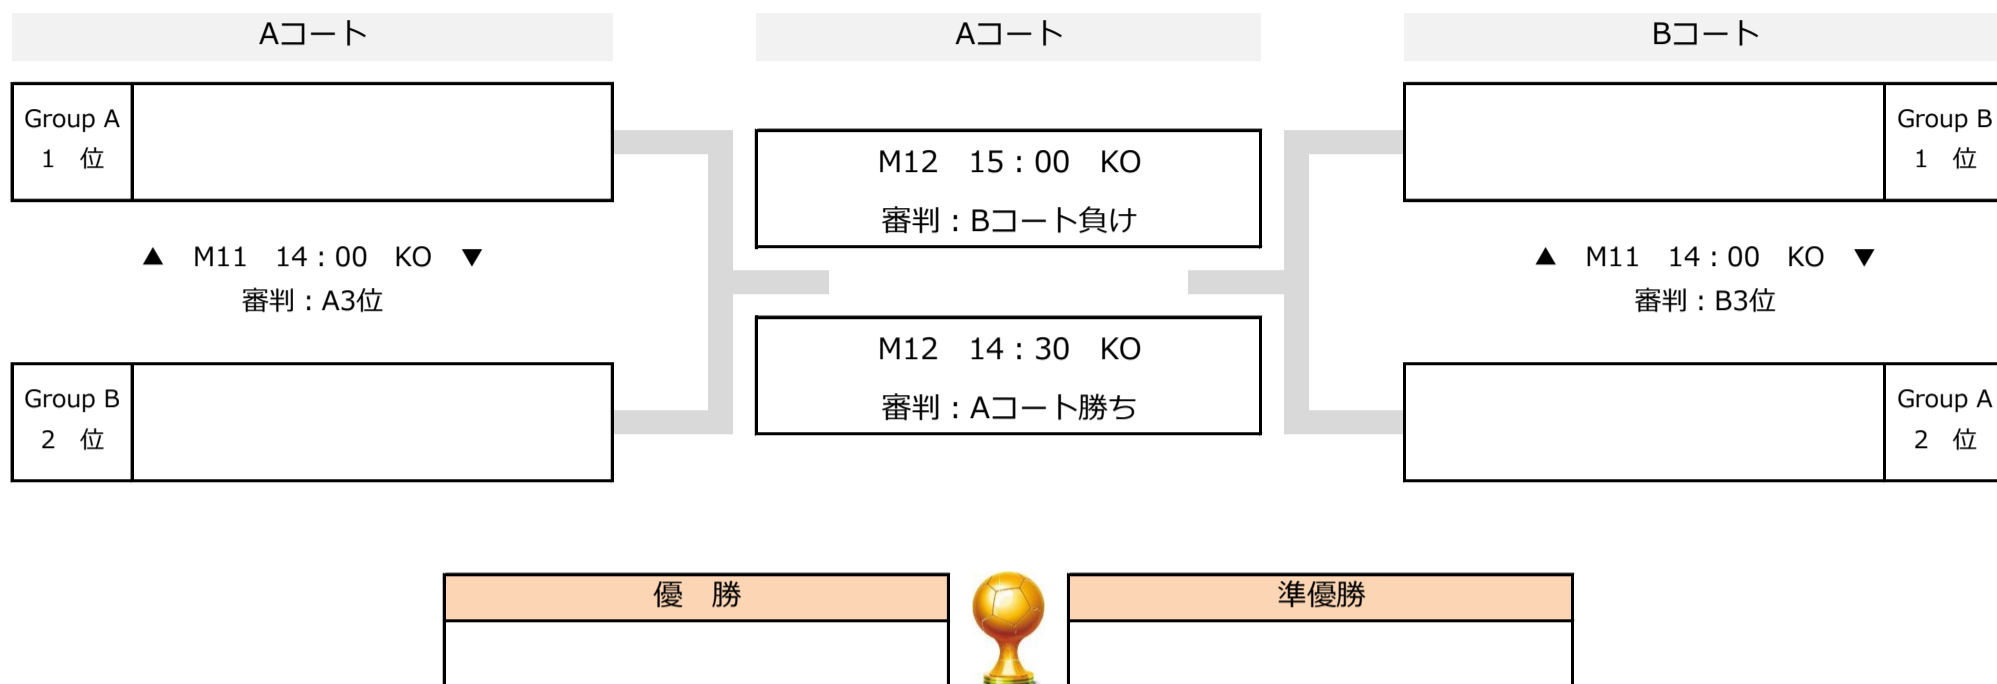

First Stage (予選リーグ)

Group A

team	東部	西部B	おとわ	小坂井A	スクールB	順位
東部	●	M1	M9	M5	M3	
西部B	M1	●	M4	M8	M6	
おとわ	M9	M4	●	M2	M7	
小坂井A	M5	M8	M2	●	M10	
スクールB	M3	M6	M7	M10	●	

予選リーグ Aコート

M1	9:30~	豊川西部SS-B	×	豊川東部SS
審判割当		豊川おとわSS		
M2	9:50~	小坂井FC-A	×	豊川おとわSS
審判割当		豊川西部SS-B		
M3	10:10~	スクール-B	×	豊川東部SS
審判割当		小坂井FC-A		
M4	10:30~	豊川おとわSS	×	豊川西部SS-B
審判割当		スクール-B		
M5	10:50~	小坂井FC-A	×	豊川東部SS
審判割当		スクール-B		
M6	11:10~	スクール-B	×	豊川西部SS-B
審判割当		豊川東部SS		
M7	11:30~	スクール-B	×	豊川おとわSS
審判割当		小坂井FC-A		
M8	11:50~	小坂井FC-A	×	豊川西部SS-B
審判割当		豊川おとわSS		
M9	12:10~	豊川おとわSS	×	豊川東部SS
審判割当		豊川西部SS-B		
M10	12:30~	スクール-B	×	小坂井FC-A
審判割当		豊川東部SS		

Group B

team	スクールA	小坂井B	一宮	北	西部A	順位
スクールA	●	M1	M9	M5	M3	
小坂井B	M1	●	M4	M8	M6	
一宮	M9	M4	●	M2	M7	
北	M5	M8	M2	●	M10	
西部A	M3	M6	M7	M10	●	

予選リーグ Bコート

M1	9:30~	小坂井FC-B	×	スクール-A
審判割当		豊川一宮SS		
M2	9:50~	豊川北SS	×	一宮SS
審判割当		小坂井FC-B		
M3	10:10~	豊川西部SS-A	×	スクール-A
審判割当		豊川北SS		
M4	10:30~	一宮SS	×	小坂井FC-B
審判割当		豊川西部SS-A		
M5	10:50~	豊川北SS	×	スクール-A
審判割当		豊川西部SS-A		
M6	11:10~	豊川西部SS-A	×	小坂井FC-B
審判割当		スクール-A		
M7	11:30~	豊川西部SS-A	×	一宮SS
審判割当		豊川北SS		
M8	11:50~	豊川北SS	×	小坂井FC-B
審判割当		豊川一宮SS		
M9	12:10~	一宮SS	×	スクール-A
審判割当		小坂井FC-B		
M10	12:30~	豊川西部SS-A	×	豊川北SS
審判割当		スクール-A		

Second Stage (決勝トーナメント)

順位を決めないリーグ戦

Group A

team	A-3位	B-4位	B-3位
A-3位	●	L1	L3
B-4位	L1	●	L2
B-3位	L3	L2	●

Aコート			
L1	13:00~		×
審判割当		B-3位	
L2	13:15~		×
審判割当		A-3位	
L3	13:30~		×
審判割当		B-4位	

Bコート			
L1	13:00~		×
審判割当		B-5位	
L2	13:15~		×
審判割当		A-4位	
L3	13:30~		×
審判割当		A-5位	