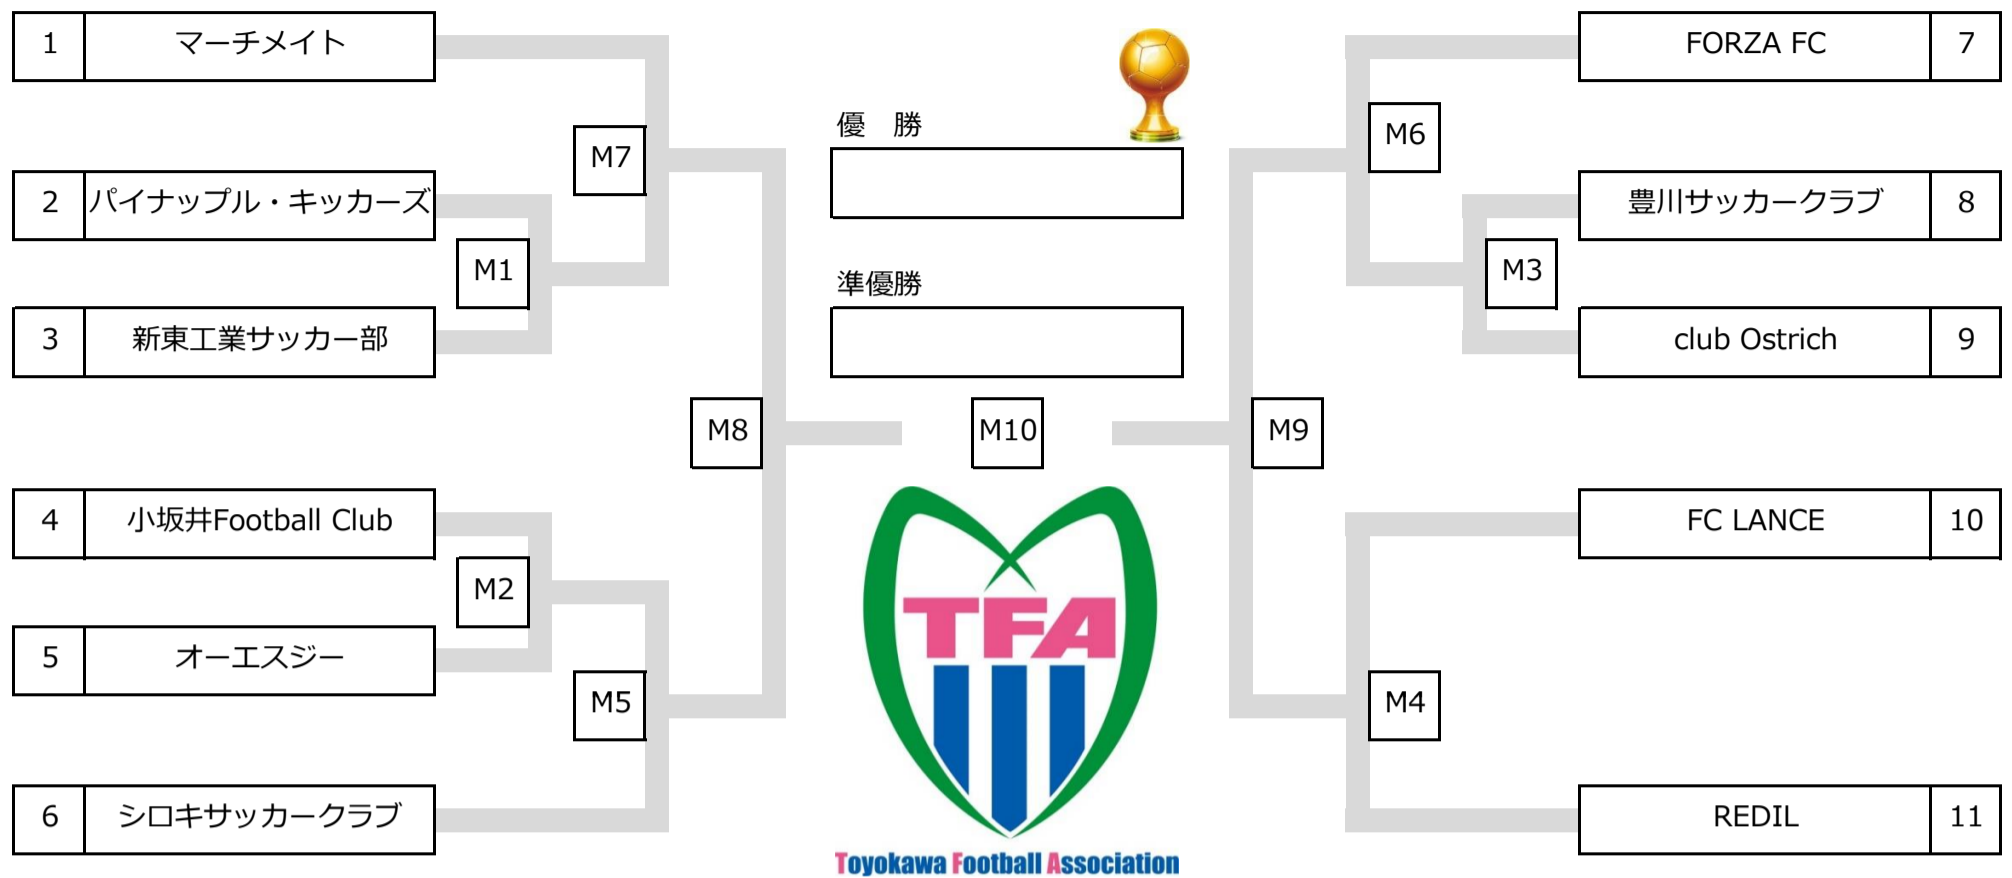

# 2020年度 豊川サッカー協会長杯（社会人）組合せ表

## Tournament