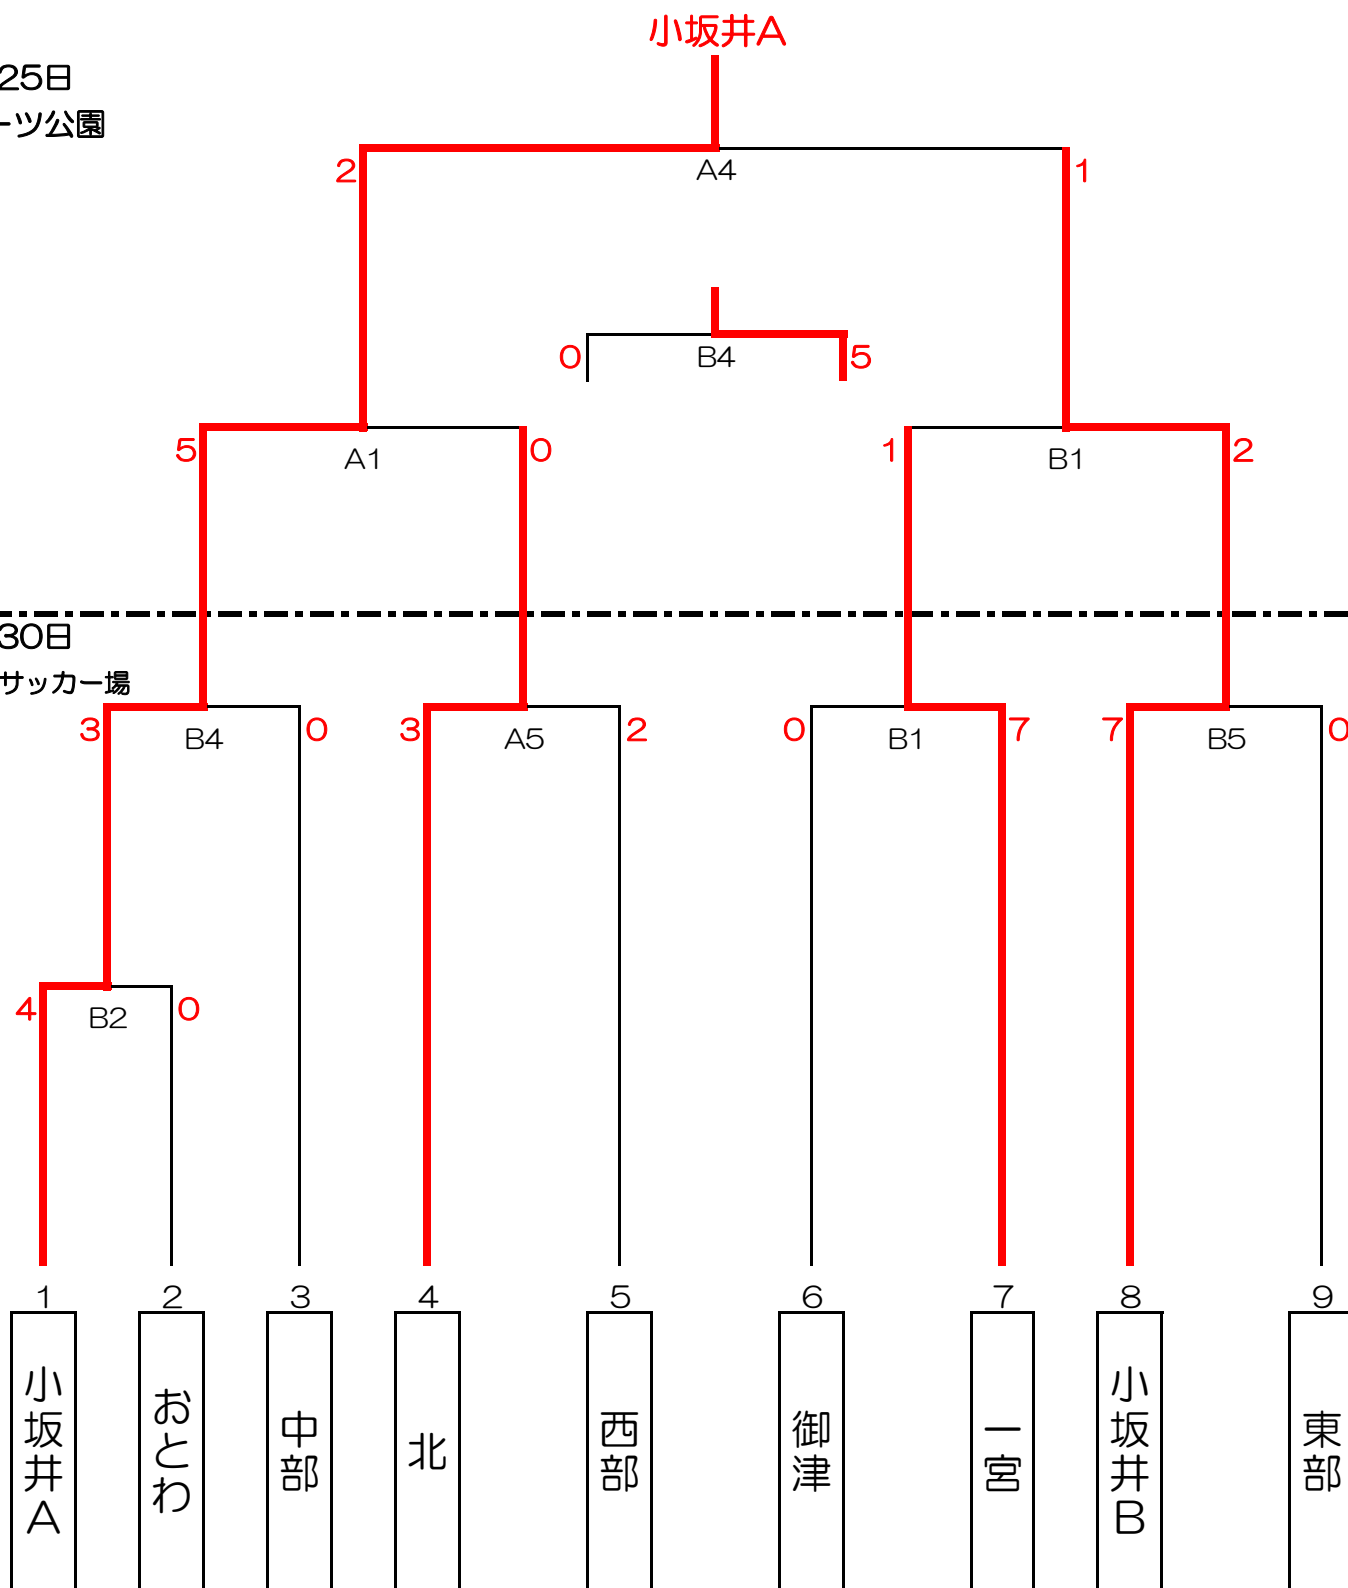

12月25日
スポーツ公園

10月30日
豊川市サッカー場

12月25日
スポーツ公園

小坂井A

12月4日
スポーツ公園

- 1
東部
- 2
小坂井B
- 3
御津
- 4
西部A
- 5
一宮
- 6
西部B
- 7
おとわ
- 8
小坂井A
- 9
中部
- 10
北

第6回 ウシダスポーツカップ 組合表

【U-12】6年

20-5-20

12月25日
スポーツ公園

小坂井A

12月4日
スポーツ公園

10月30日
市サッカー場