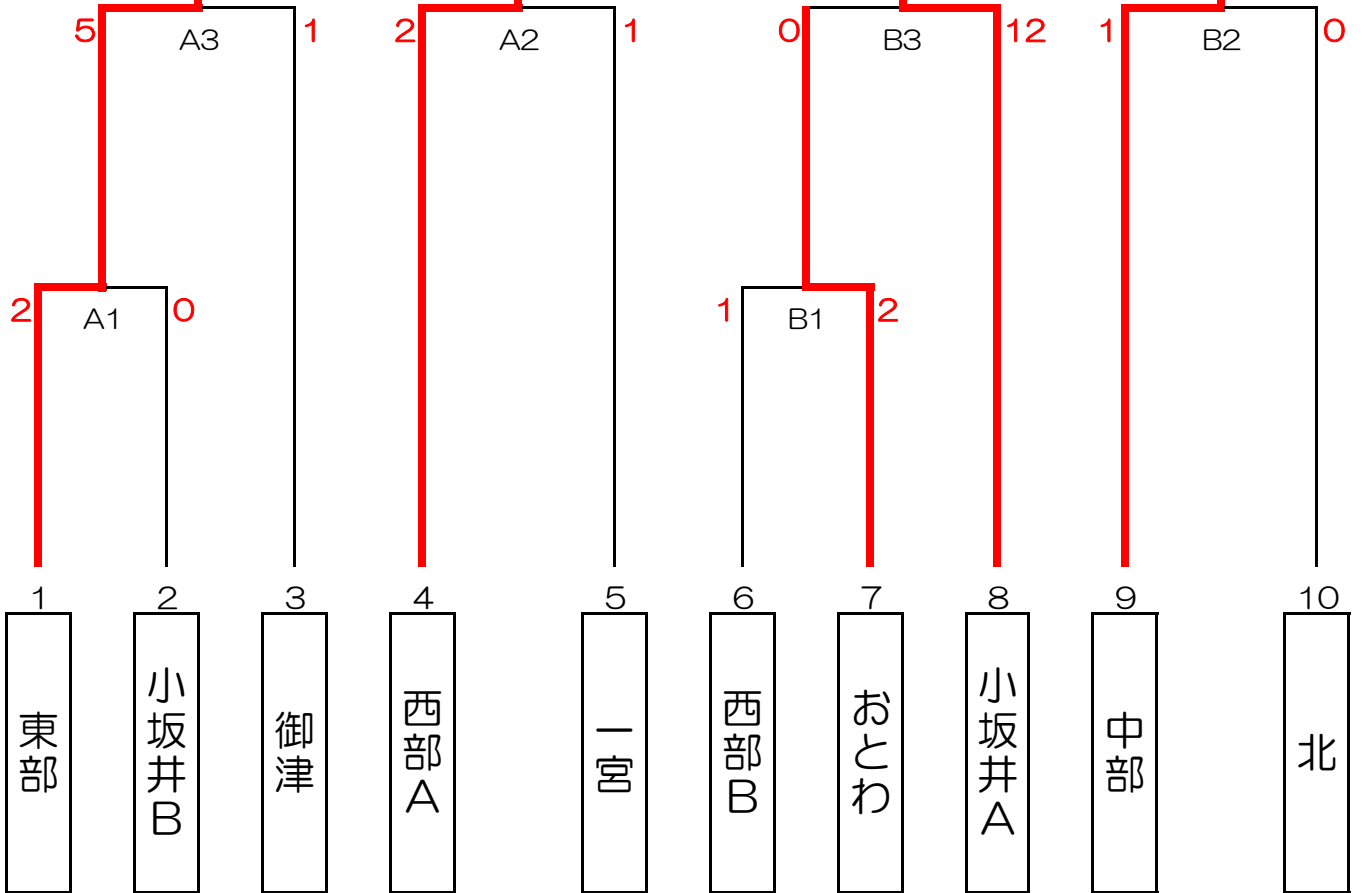

12月4日
スポーツ公園