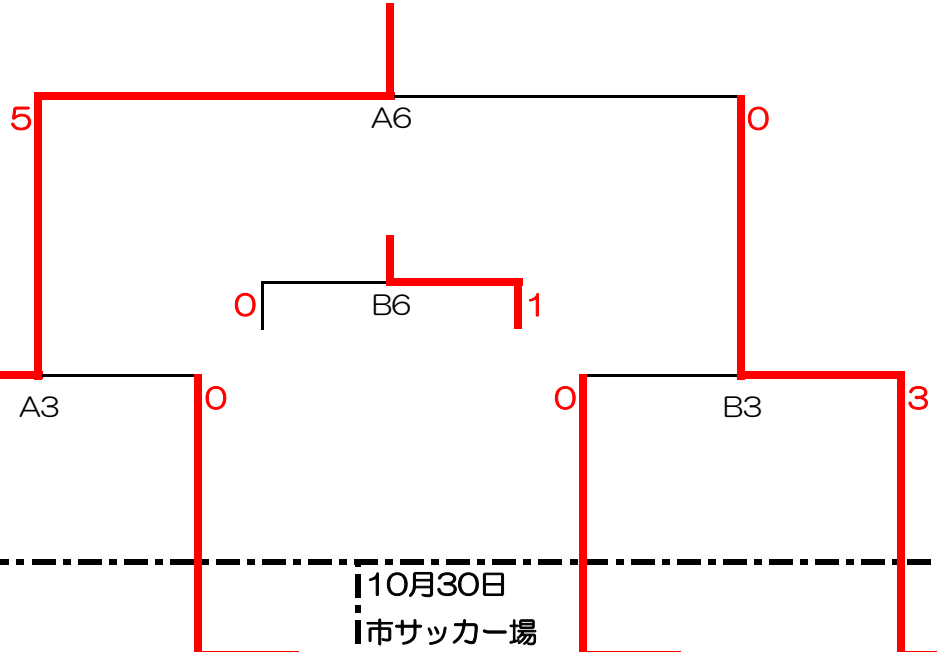

第6回 ウシダスポーツカップ 組合表

【U-12】6年

20-5-20

12月25日
スポーツ公園

小坂井A