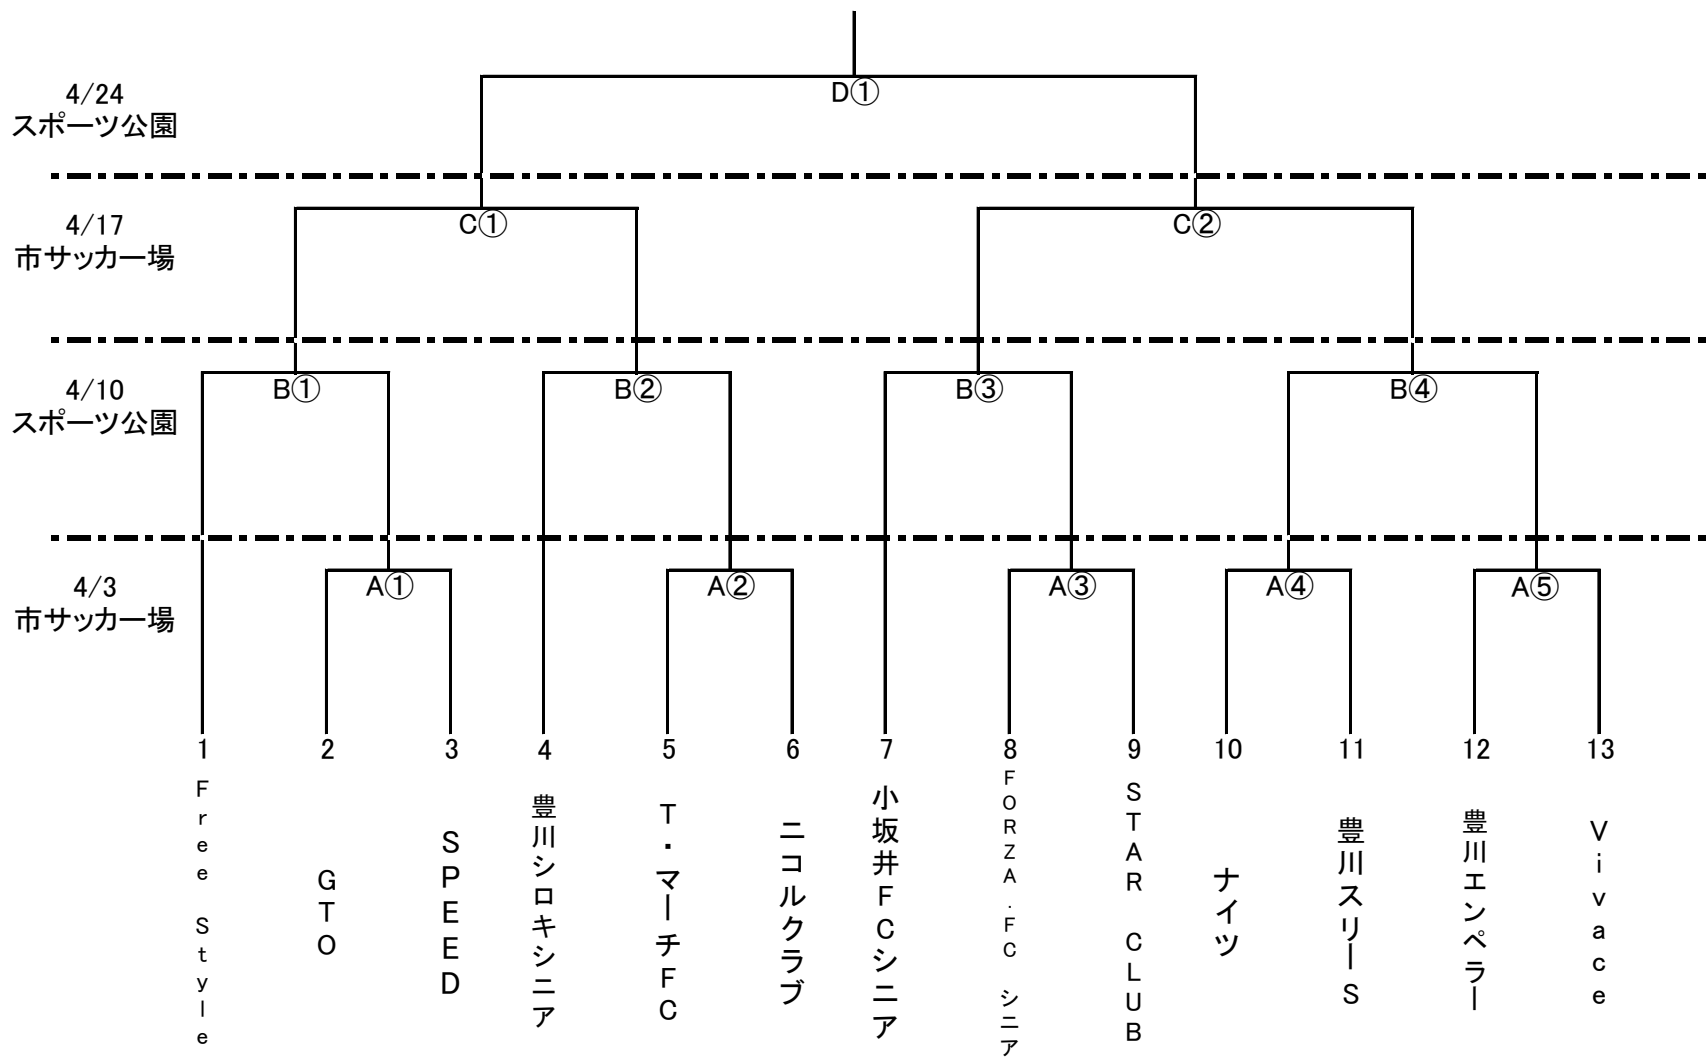

第3回新東工業株式会社カップ兼、2022年度豊川サッカー協会長杯(シニア)トーナメント表

	A	B	C	D
試合時間	9:30	10:00	12:40	13:30
①	10:50	11:20	14:00	
②	12:10	12:40		
③	13:30	14:00		
④	14:50			
⑤				

	4/3市サッカー場	4/10スポーツ公園	4/17市サッカー場	4/24スポーツ公園
審判	A① 5のチーム	B① 4のチーム	C① B③の勝者	D① 協会(13:30kf)
	A② A①の敗者	B② B①の敗者	C② C①の敗者	
	A③ 6のチーム	B③ A②の勝者		
	A④ A③の敗者	B④ B③の敗者		
	A⑤ A④の敗者			