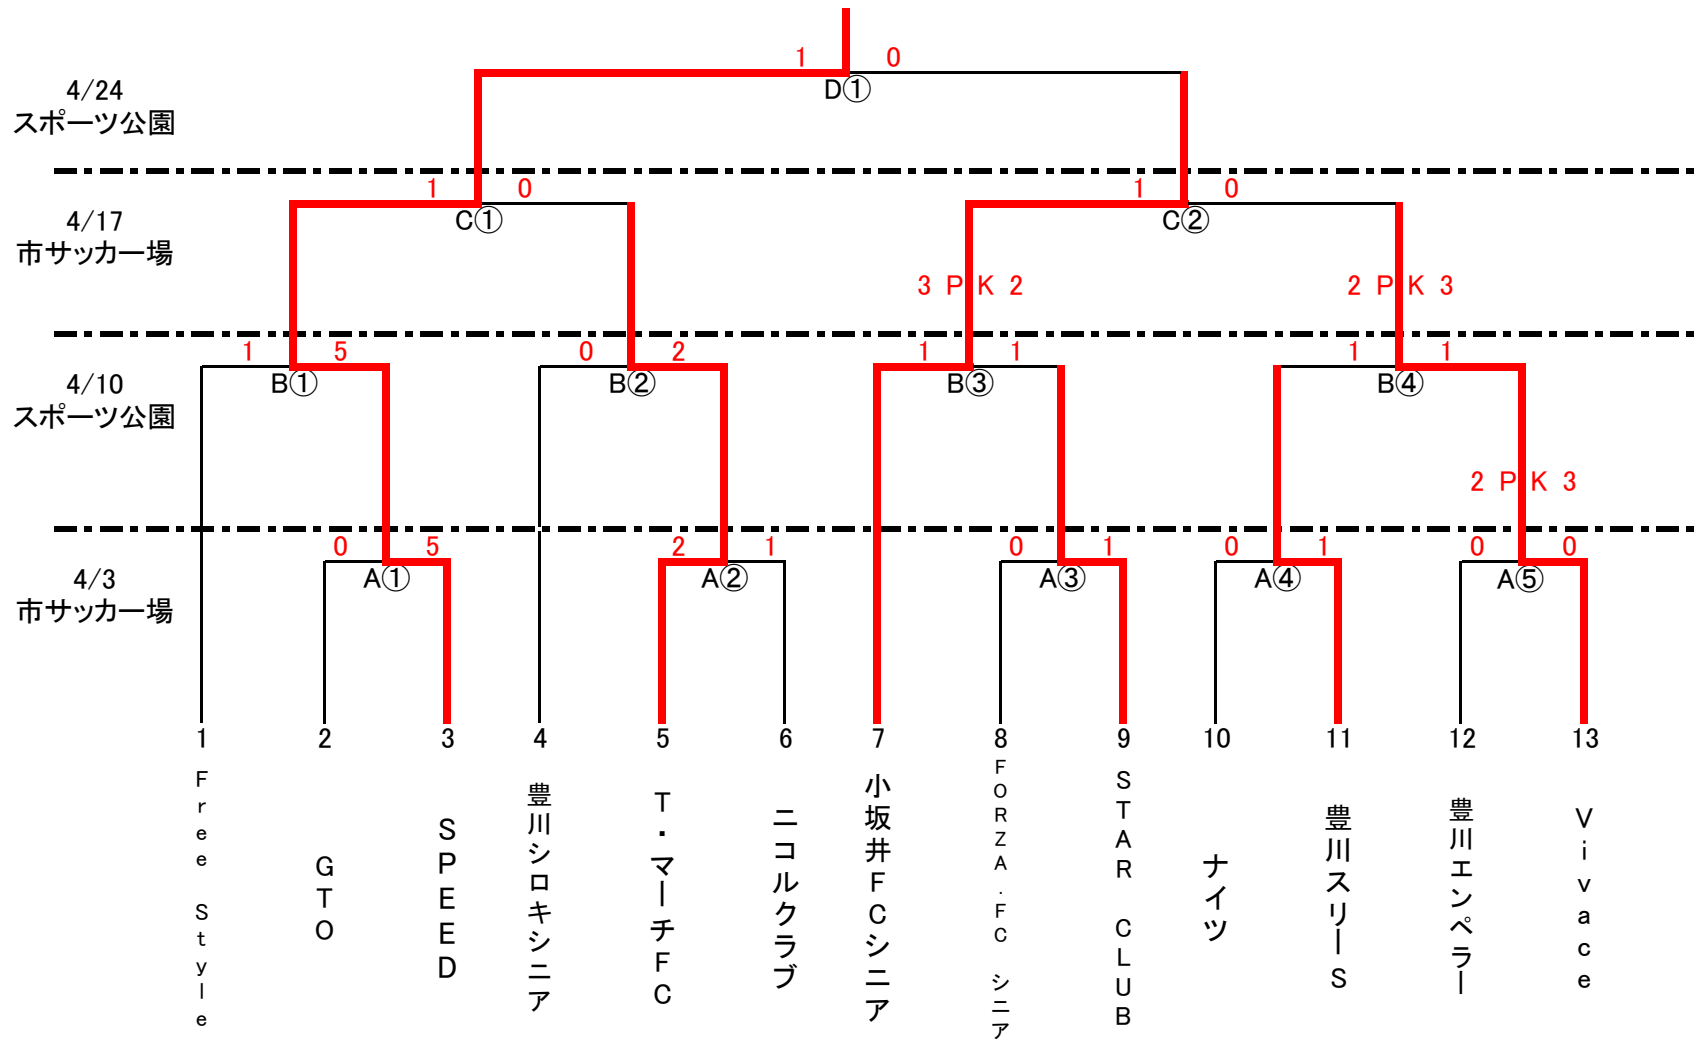

# 第3回新東工業株式会社カップ兼、2022年度豊川サッカー協会長杯(シニア)トーナメント表

試合時間	A	B	C	D
①	9:30	10:00	12:40	13:30
②	10:50	11:20	14:00	
③	12:10	12:40		
④	13:30	14:00		
⑤	14:50			

審判	4/3市サッカー場	4/10スポーツ公園	4/17市サッカー場	4/24スポーツ公園
①	A① 5のチーム	B① 4のチーム	C① B③の勝者	D① 協会(13:30kf)
②	A② A①の敗者	B② B①の敗者	C② C①の敗者	
③	A③ 6のチーム	B③ A②の勝者		
④	A④ A③の敗者	B④ B③の敗者		
⑤	A⑤ A④の敗者			