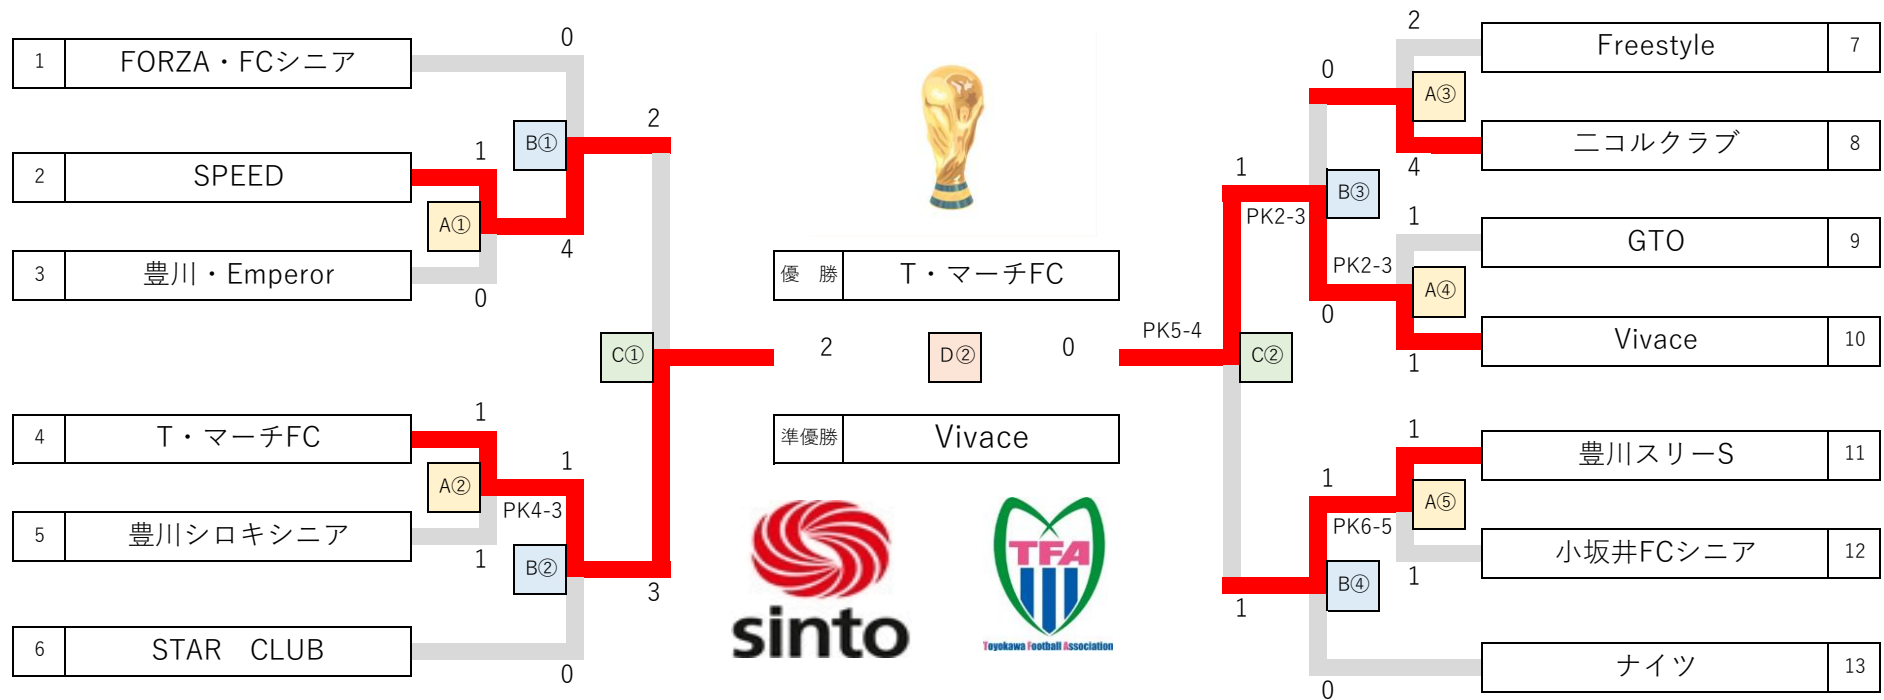

## 第4回 新東工業株式会社カップ 兼 2023年度豊川サッカー協会長杯（シニア） トーナメント表

試合時間	No	A・B	C	D
	①	9:30	11:00	-
	②	10:50	12:30	12:00
	③	12:10	-	-
	④	13:30	-	-
	⑤	14:50	-	-

審判割当て	4/2	市サッカー場
	A①	4のチーム
	A②	A①の敗者
	A③	5のチーム
	A④	A③の敗者
	A⑤	A④の敗者

審判割当て	4/9	スポーツ公園
	B①	6のチーム
	B②	B①の敗者
	B③	13のチーム
	B④	B③の敗者
	-	-

審判割当て	4/16	市サッカー場
	C①	B④の勝者
	C②	C①の敗者
	-	-
	-	-
	-	-

審判割当て	4/23	市サッカー場
	D②	協会担当
	-	-
	-	-
	-	-
	-	-