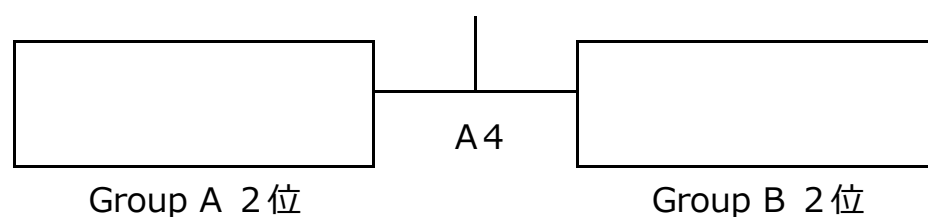

4月9日 (日)

赤塚山G市民のスクエア

15-5-15

優勝決定戦

3位決定戦

5位決定戦

順位リーグ Aコート

A4	13:10~	A-2位	×	B-2位
審判割当		主審: A-1位		
A5	14:00~	A-1位	×	B-1位
審判割当		主審: B 4敗者		

順位リーグ Bコート

B4	13:10~	A-3位	×	B-3位
審判割当		主審: B-1位		
B5	15:20~		×	
審判割当				

Toyokawa Football Association