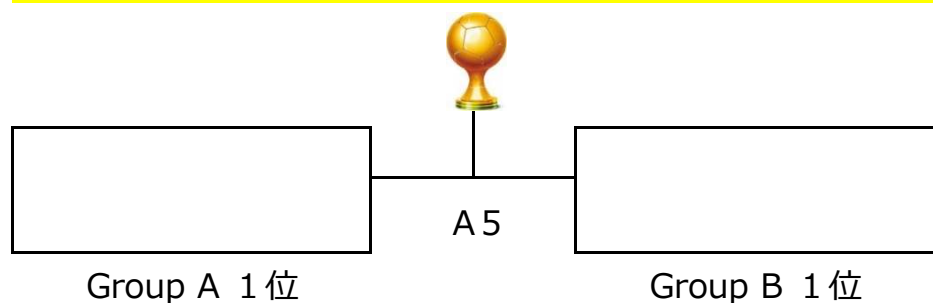

第31回 豊川市スポーツ協会長杯スポーツ少年団サッカー大会

U11 順位決定戦 (Final Stage)

4月16日(日)

赤塚山G市民のスクエア

15-5-15

優勝決定戦