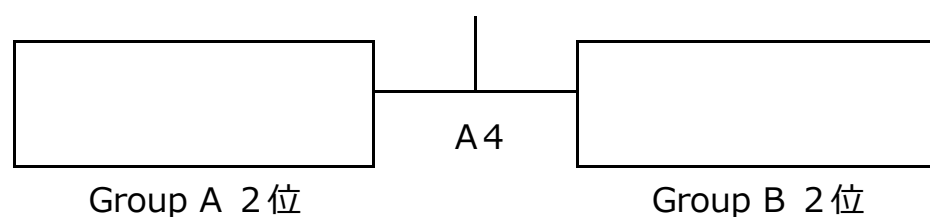

U11 順位決定戦 (Final Stage)

4月16日(日)

赤塚山G市民のスクエア

15-5-15

優勝決定戦

3位決定戦

5位決定戦

順位リーグ Aコート