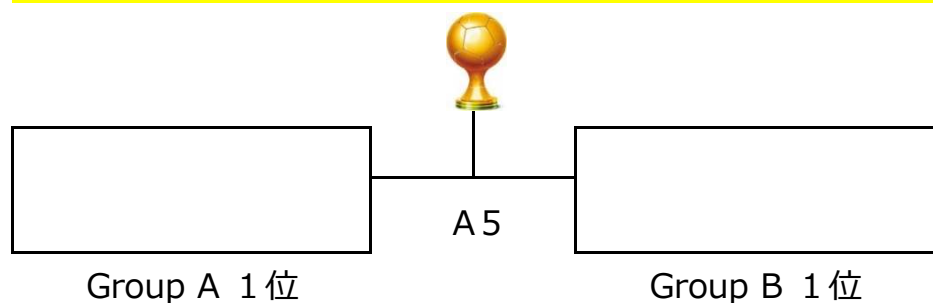

第31回 豊川市スポーツ協会長杯スポーツ少年団サッカー大会 U12 順位決定戦 (Final Stage)

4月9日 (日)

赤塚山G市民のスクエア

15-5-15

優勝決定戦