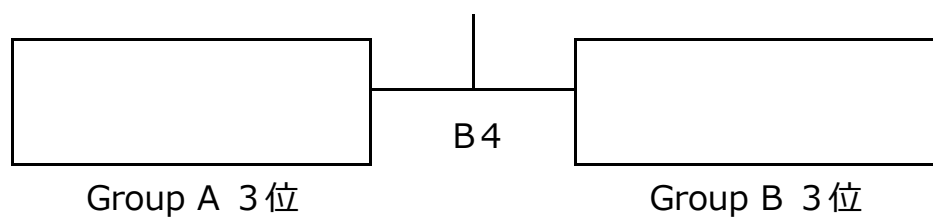

4月9日 (日)

赤塚山G市民のスクエア

15-5-15

優勝決定戦

3位決定戦

5位決定戦

順位リーグ Aコート

A4	13:10~	A-2位	×	B-2位
審判割当		主審: A-1位		
A5	14:00~	A-1位	×	B-1位
審判割当		主審: B 4敗者		