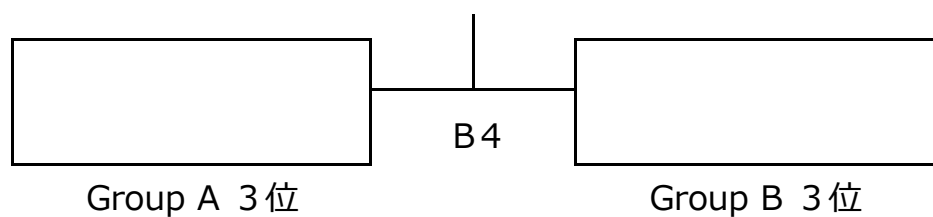

U11 順位決定戦 (Final Stage)

4月16日(日)

赤塚山G市民のスクエア

15-5-15

優勝決定戦

3位決定戦

5位決定戦

順位リーグ Aコート